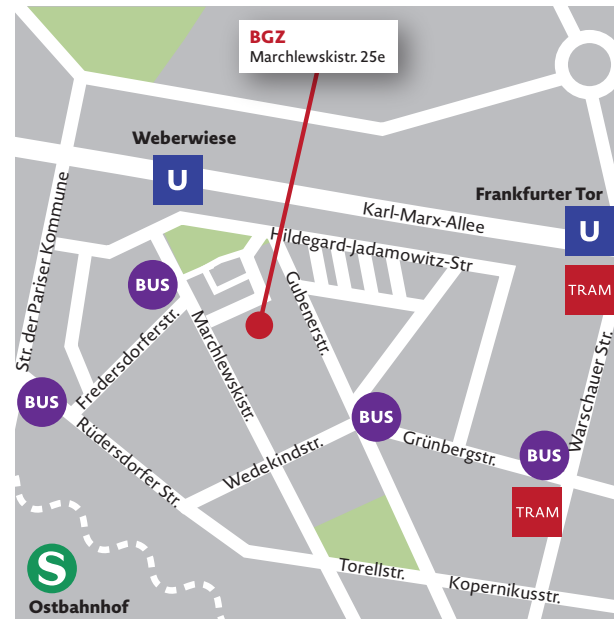

Dienstag, 05. Mai
Abfahrt BGZ 15 Uhr
Zurück ca. 17 Uhr

Ausflug
Protesttag zur Gleichstellung von Menschen mit Behinderungen
Demo vom Brandenburger Tor zum Roten Rathaus
Bitte Anmelden!

Donnerstag, 14. Mai
Freitag, 15. Mai
Montag, 25. Mai

Mehr Informationen
im extra Flyer!

Rikscha-Ausfahrten

In Kooperation mit dem Stadtteilzentrum Friedrichshain „Pauline“ bieten wir Rikscha-Ausfahrten durch den Kiez an. Die geplanten Termine findet ihr hier:
Mi 22.04. / Do 07.05. / Fr 22.05. / Mi 10.06. / Do 25.06 / Mi 08.07. / Fr 24.07. immer 16 Uhr

Roman Schwaiblmaier

Leitung Begegnungszentrum
Telefon: 030 20 05 06 20

Das Begegnungszentrum des INTEGRAL e.V. wird gefördert durch:

Haben Sie Lust, uns kennenzulernen? Dann kontaktieren Sie uns!

-  U5 - Weberwiese 
-  U5 - Frankfurter Tor 
-  M10 - Frankfurter Tor 
-  347 - Weberwiese 
-  240 - Wedekindstraße 
-  Ostbahnhof 
Der Ostbahnhof ist als der nächstgelegene S-Bahnhof ca. 800 m entfernt.